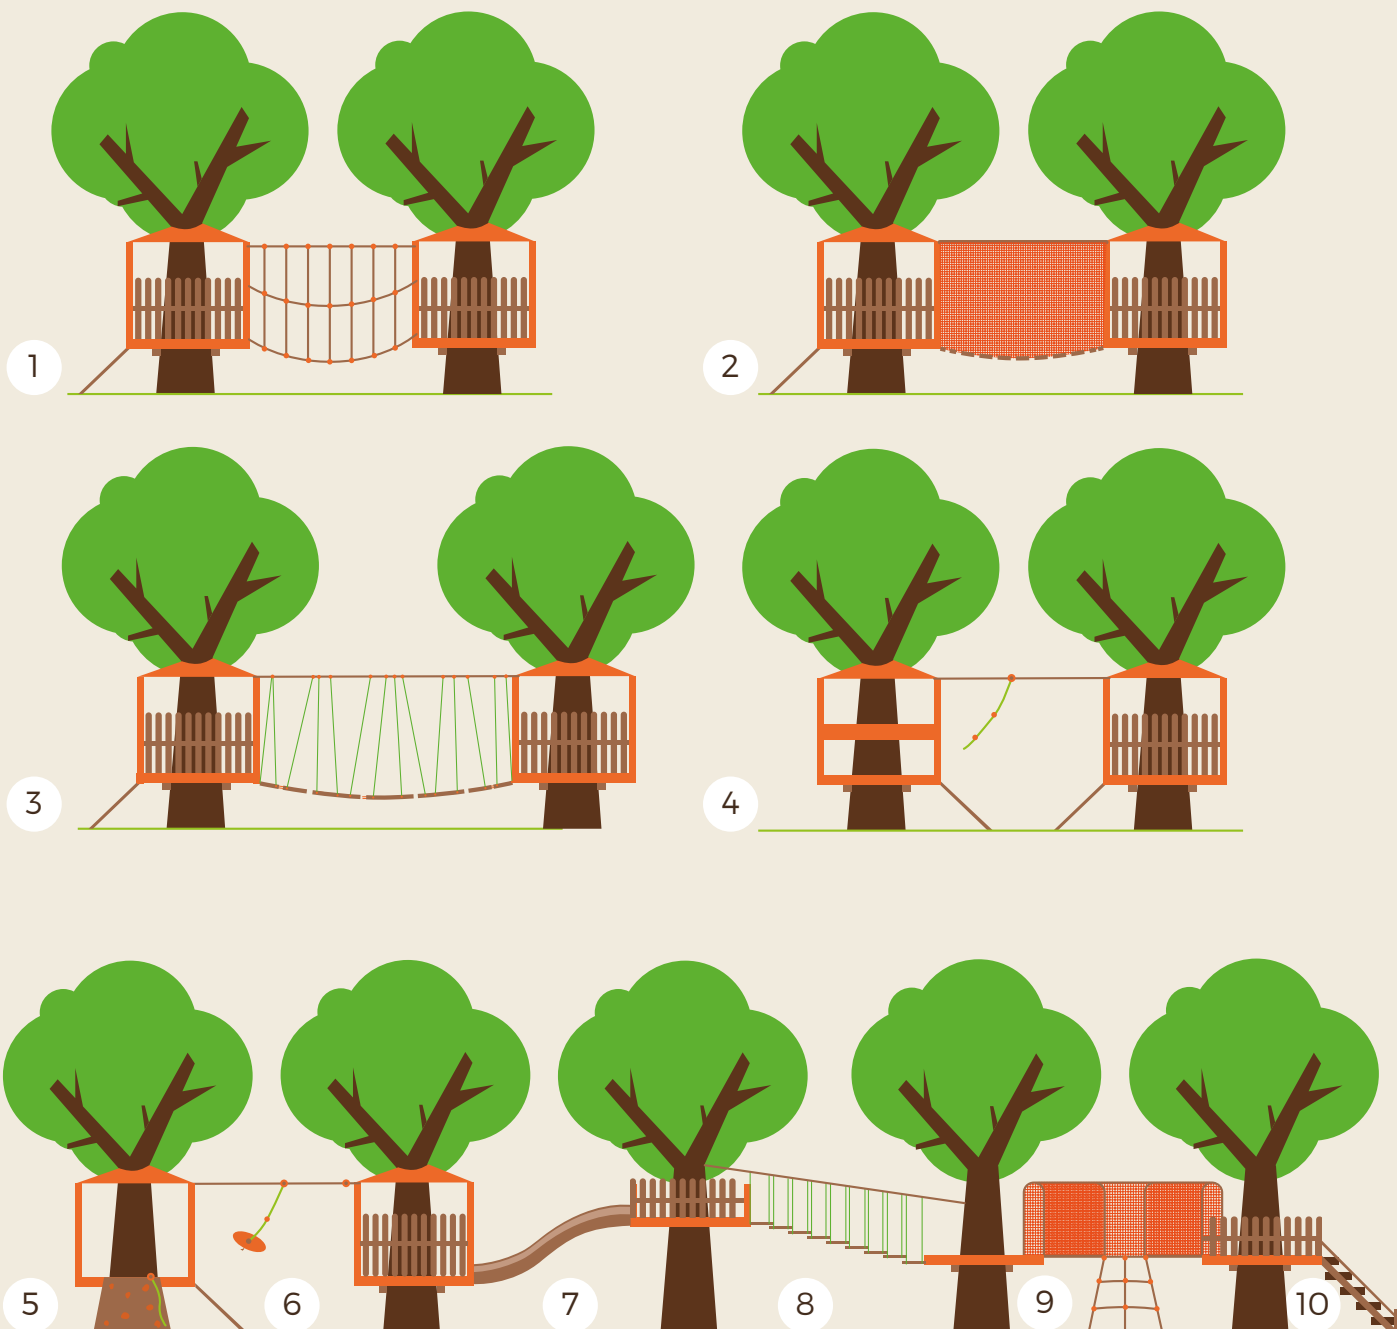

Gli arredi che vengono installati sugli alberi sono studiati e realizzati nel pieno rispetto delle singole piante e dell'intera area di destinazione, a cominciare dall'analisi VTA delle alberature per la valutazione del loro stato fitosanitario e della loro stabilità meccanica. Il risultato finale è finalizzato a **integrarsi con l'area e il paesaggio circostante**.

## Ponti, attraversamenti

# Scale, risalite, tirolesi

# ARREDI PARCHI GIOCO AVVENTURA

1. Ponte di rete a maglie larghe
2. Tunnel di rete a maglie strette
3. Passerella stretta di equilibrio con liane vincolate
4. Tirolese
5. Climbing wall
6. Funivia discendente con seduta e sistema di rallentamento graduale
7. Scivolo
8. Passerella ascendente
9. Tunnel di rete con apertura laterale e rete di arrampicata
10. Scaletta di accesso