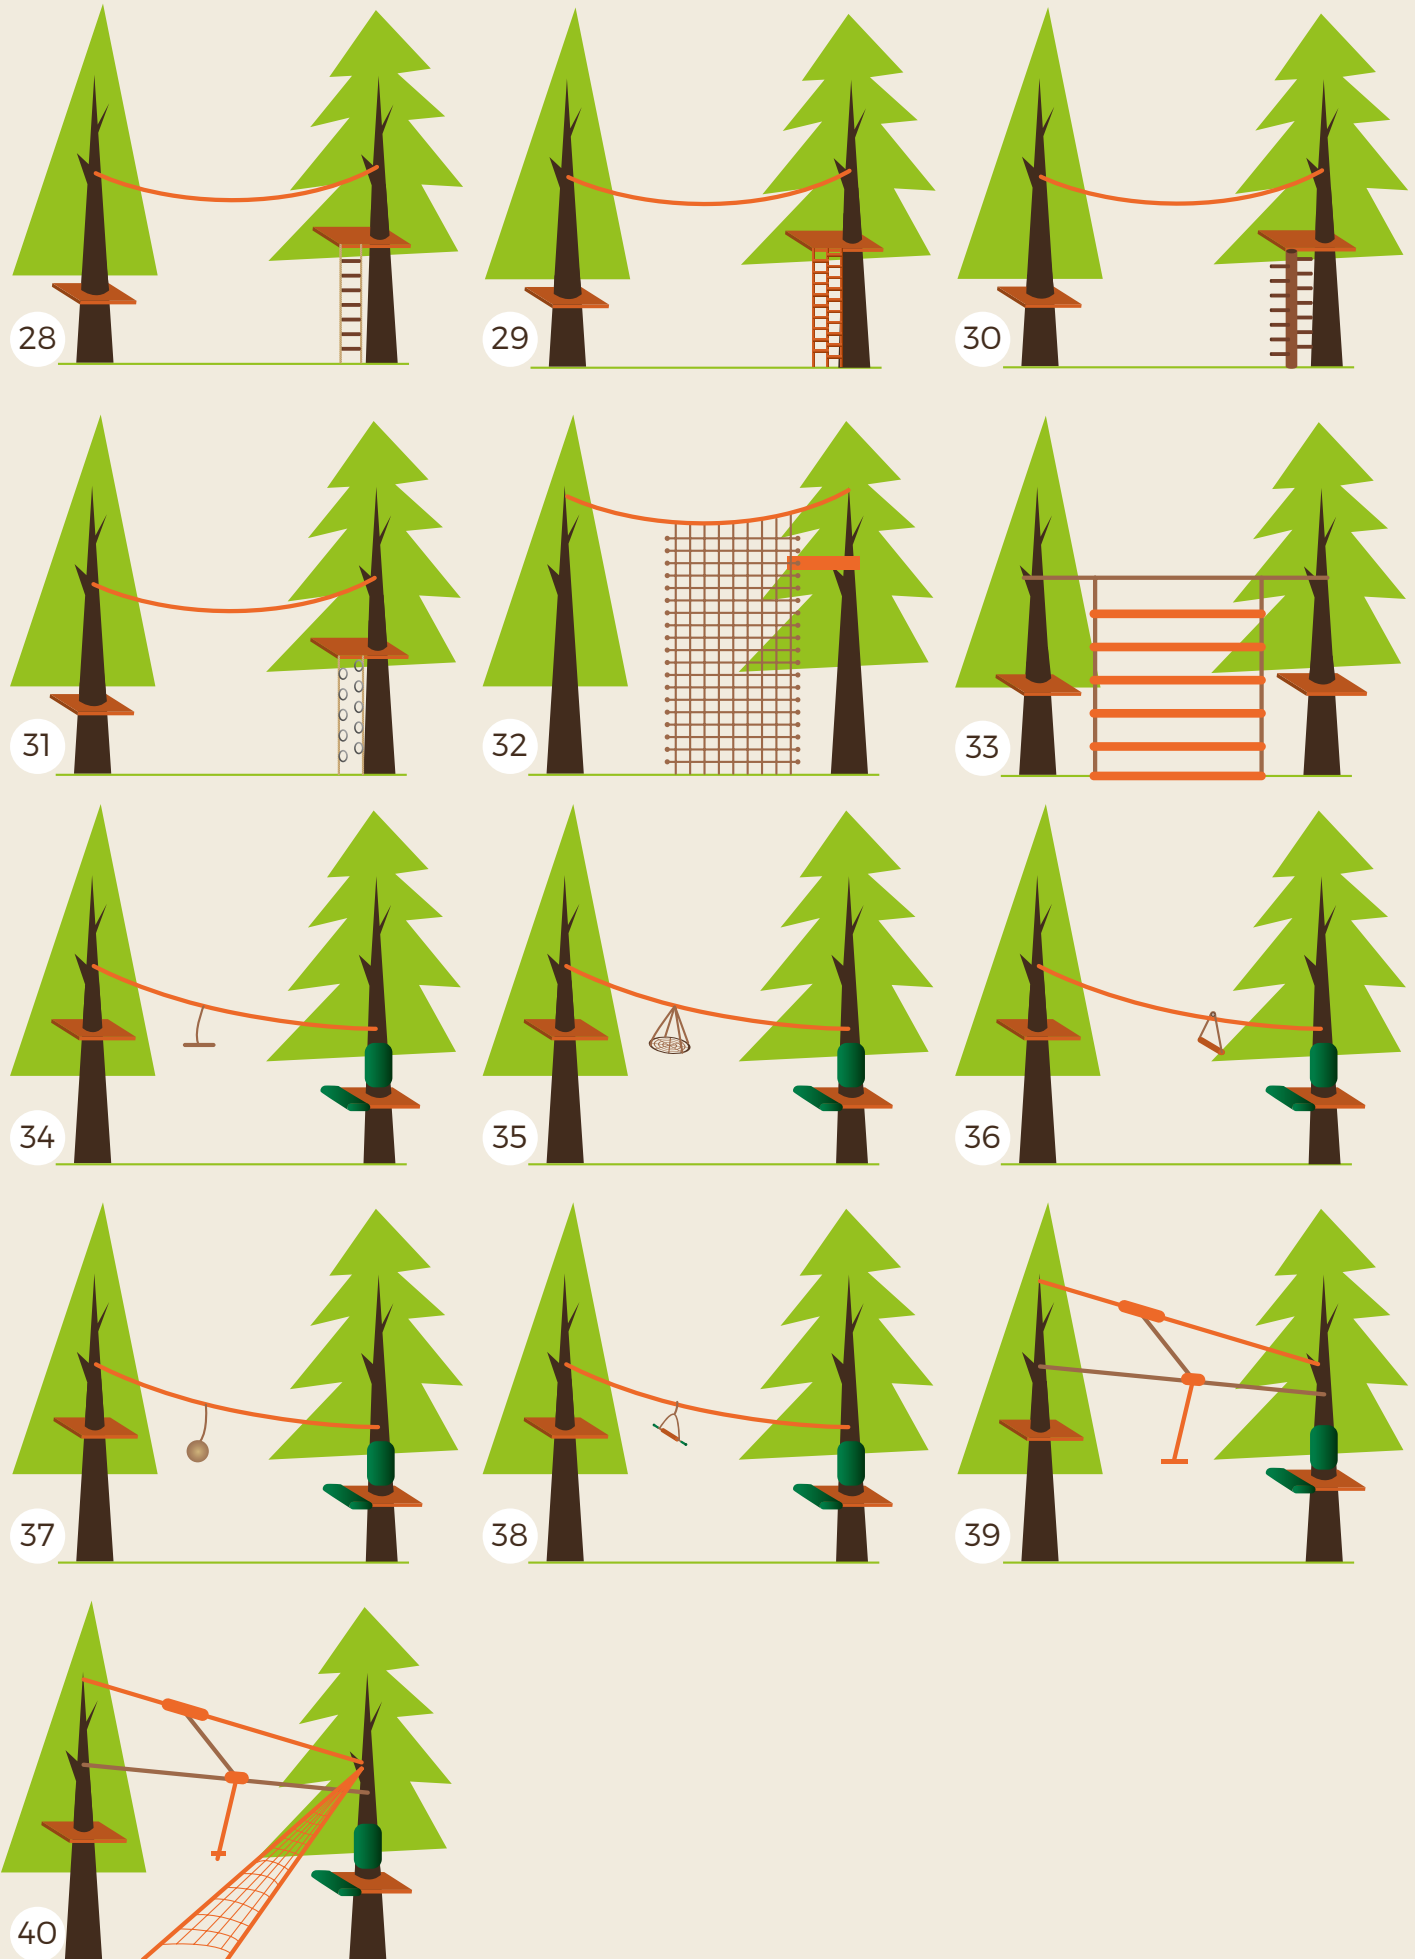

Scale, risalite, tirolesi