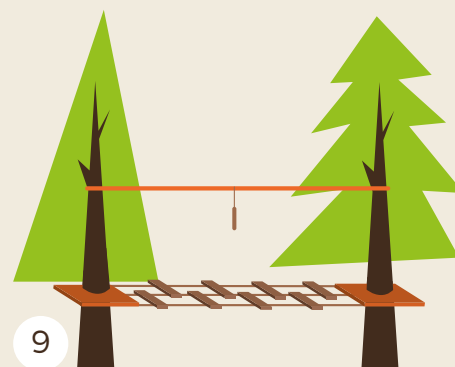

ARREDI PARCHI AVVENTURA

Ponti, attraversamenti